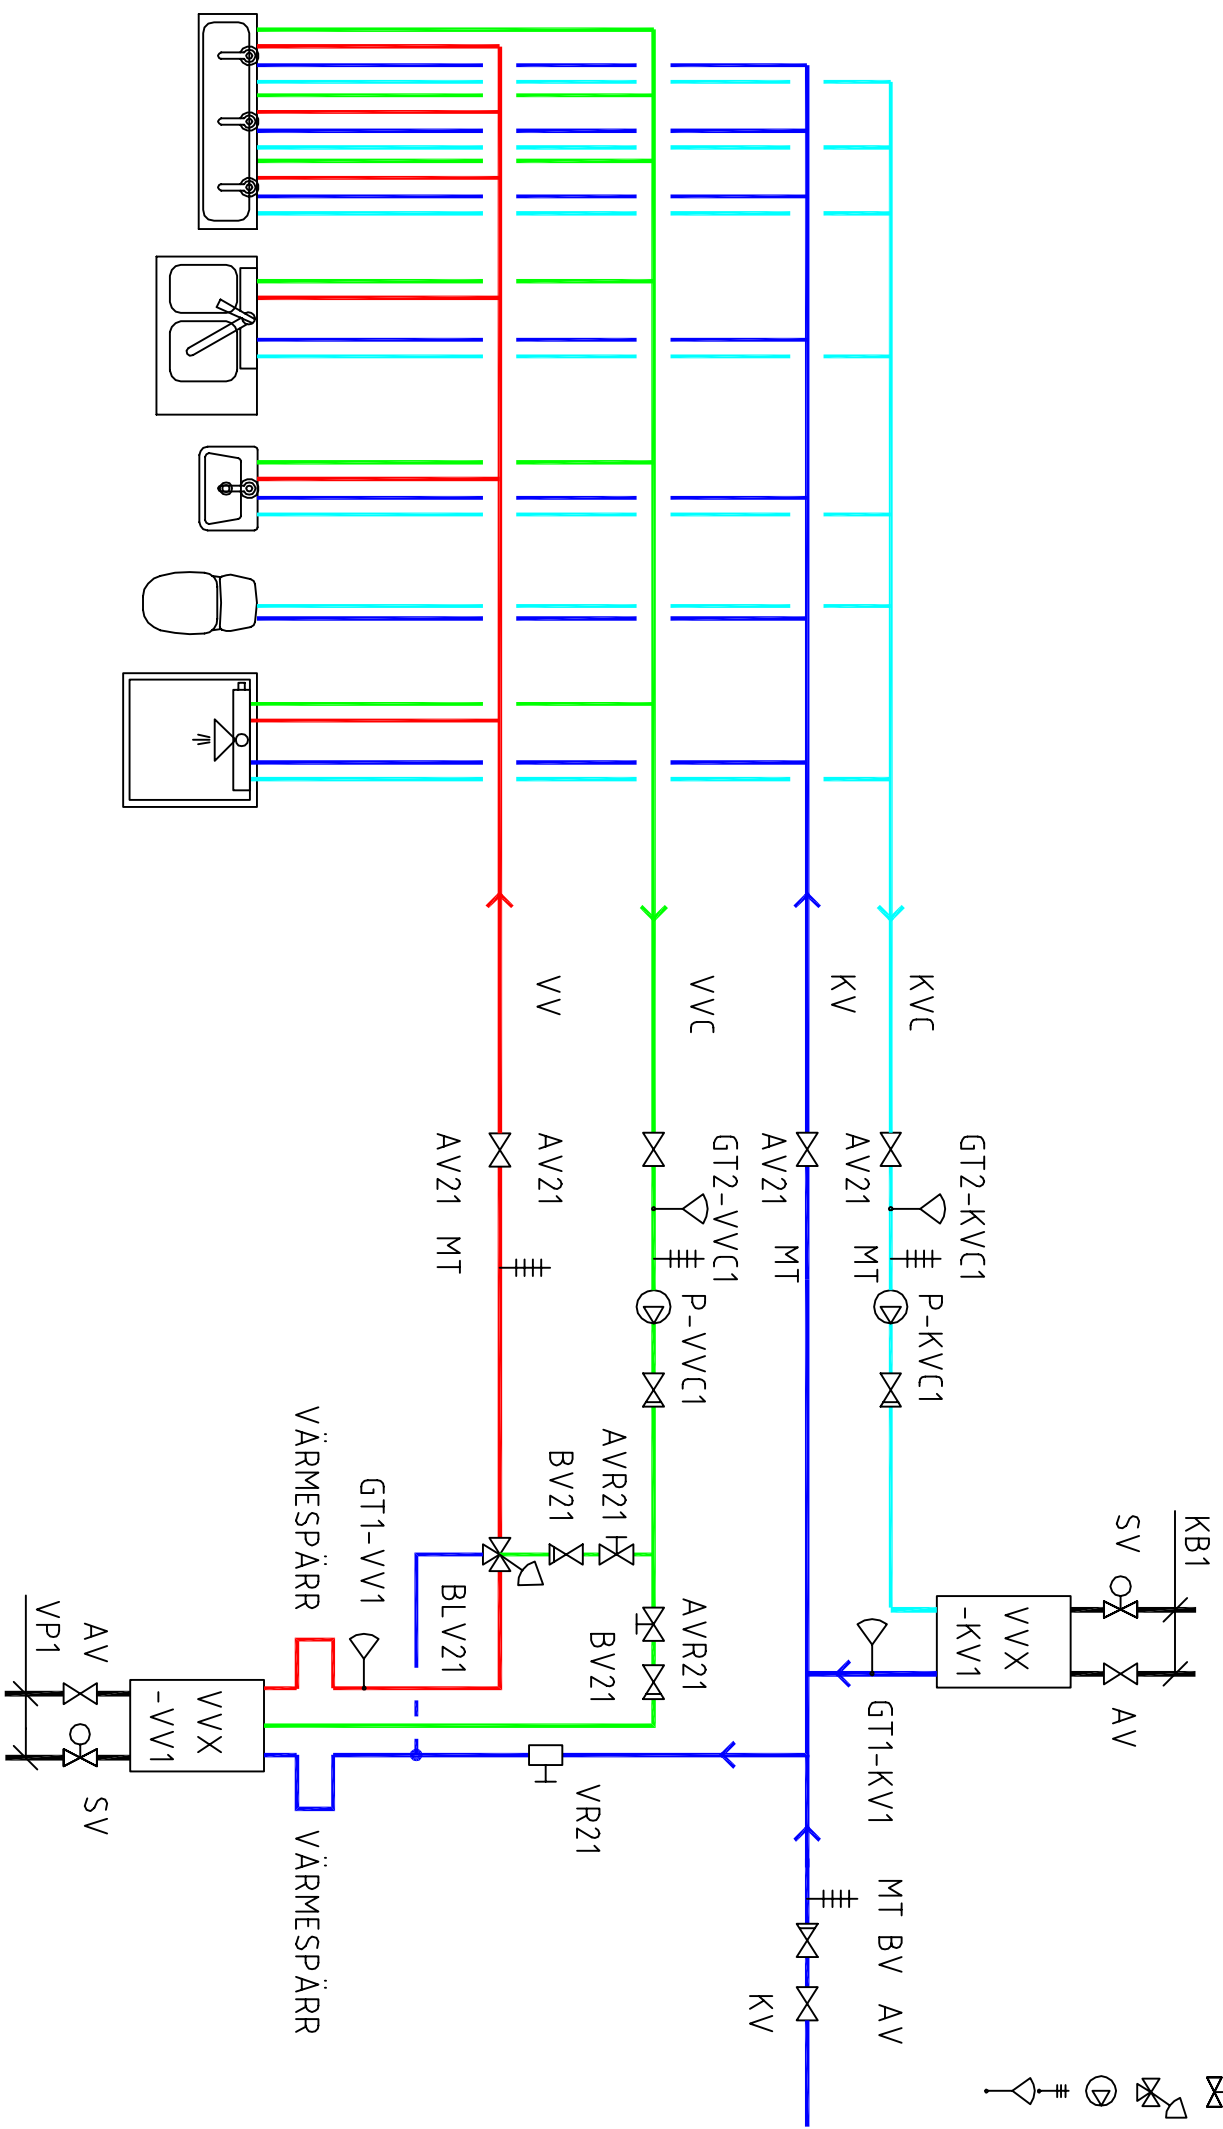

FÖRKLARINGAR

INSTALLATIONER

- = TAPPKALLVATTEN
- = TAPPKALLVATTENCIRKULATION
- = TAPPVARMVATTEN
- = TAPPVARMVATTENCIRKULATION
-  = REGLERVENTIL
-  = AVSTÄNGNINGSVENTIL
-  = BACKVENTIL
-  = STYRVENTIL
-  = BLANDNINGSVENTIL
-  = CIRKULATIONSPUMP
-  = TERMOMETER
-  = GIVARE

FLÖDESSCHEMA DOLD INSTALLATION